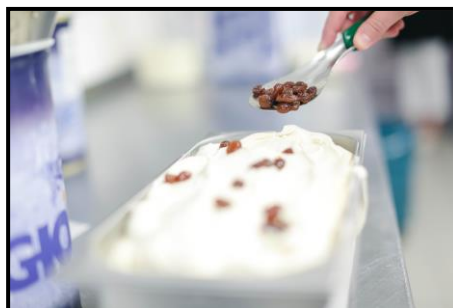

Erdbeere Becher 8.90

Erdbeere-Eis, Vanille-Eis, Erdbeersöße, frische Erdbeeren (solange regional verfügbar), Sahne, Mandelkrokant

Zitronenbecher* 8.90

Zitronen-Eis, Joghurt natur-Eis, Limoncello, weiße Schokoladenstreusel, weiße Schokoladensoße, frische Zitrone, Sahne, Mandelkrokant

Himbeer-weiße Schoko Becher 8.90

Himbeer-weiße-Schokoladen-Eis, Himbeeren, weiße Schokoladenstreusel, weiße Schokoladensoße, Sahne, Mandelkrokant

Heidelbeere Käsekuchen

Becher 8.90

Heidelbeere Käsekuchen-Eis, Himbeere weiße Schokoladen-Eis, weiße Schokoladenstreusel, weiße Schokoladensoße, Heidelbeeren, Sahne, Mandelkrokant

Amarena Becher 8.90

Amarena-Eis, Amarenakirschen, dunkle Schokoladenstreusel, Amarenasoße, Sahne, Schokoladengitter

Rumrosinen Becher* 8.90

Vanille -Eis, Rumrosinen, Karamellsoße, Sahne, Mandelkrokant

Joghurt- Erdbeere Becher 8.90

Joghurt-Eis, Erdbeere-Eis, Erdbeersöße, Naturjoghurt, dunkle Schokoladenstreusel, Sahne, Schokoladengitter