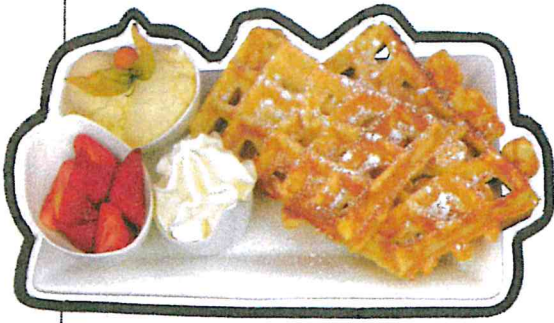

JOGHURT-EIS, KNUSPER-
MÜSLI, HONIG, NATURJOGHURT,
SAHNE

6,80 €

SPAGHETTI-EIS

VANILLE-EIS, HAUSEGEMACHTE ERDBEERSOßE,
SCHOKOLADENSOßE, WEIßE SCHOKO-
RÄSPELN, FRISCHE ERDBEEREN,
MANDELKROKANT, SAHNE

klein 5,50 €
groß 6,90 €

Lorraine-Waffeln - zur Kaffeezeit 14^h - 18^h UHR

- mit Puderzucker 3,20€
- mit Puderzucker und Sahne 4,10€
- mit Puderzucker, Sahne, 2 Kugeln Vanille-Eis 6,50€
- mit Puderzucker, Sahne, 2 Kugeln Vanille-Eis, frischen Erdbeeren 7,30€