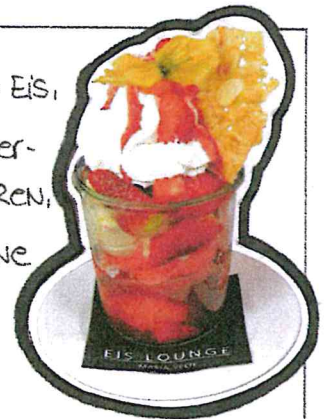

SCHOKOLADEN-EIS, KAFFEE-EIS,
SCHOKOLADENSOßE, KAKAO -
NUSSLIKÖR, DUNKLE SCHOKO-
LADENSASPELN, SAHNE,
SCHOKOLADENGITTER

6,80 €

EIS LOUNGE-BECHER

HASELNUSS-EIS, ERDNUSS-
KARAMELL-EIS, PISTAZIEN-
EIS, EIERLIKÖR,
EIS LOUNGE-TRÜFFEL,
SAHNE, MANDELKROKANT

7,40 €

malaga-Becher

malaga-EIS, KARAMELL-
SOßE, RUMROSINEN,
SAHNE, MANDELKROKANT

6,80 €

Erdbeer-Becher

Erdbeer-EIS, VANILLE-EIS,
HAUSEGEMACHTE ERDBEER-
SOßE, FRISCHE ERDBEEREN,
MANDELKROKANT, SAHNE

6,90 €

JOGHURT-müsliBecher

JOGHURT-EIS, KNUSPER-
MÜSLI, HONIG, NATURJOGHURT,
SAHNE

6,80 €

SPAGHETTI-EIS

VANILLE-EIS, HAUSEGEMACHTE ERDBEERSOßE,
SCHOKOLADENSOßE, WEIßE SCHOKO-
RÄSPELN, FRISCHE ERDBEEREN,
MANDELKROKANT, SAHNE

klein 5,50 €
groß 6,90 €

Lorraine-Waffeln - zur Kaffeezeit 14^h - 18^h UHR

- mit Puderzucker 3,20€
- mit Puderzucker und Sahne 4,10€
- mit Puderzucker, Sahne, 2 Kugeln Vanille-Eis 6,50€
- mit Puderzucker, Sahne, 2 Kugeln Vanille-Eis, frischen Erdbeeren 7,30€